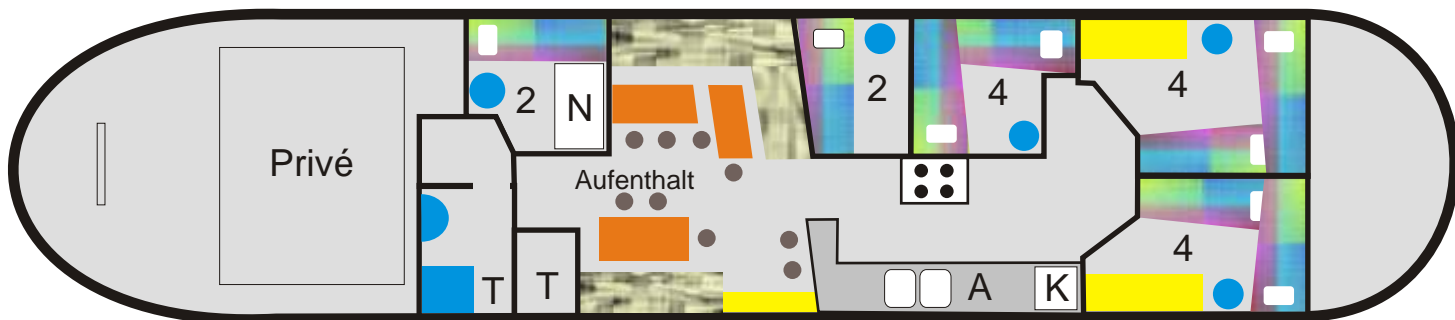

Datenblatt "Vertrouwen"

16 Personen bei Übernachtung, 25 bei Tagesfahrten
www.trad-sail.de © by ark-design www.ark-design.de

T = Toilette
D = Dusche
K = Kühlen + Gefrieren
A = Anrichte + Spüle
N = Niedergang
■ = Schrank
● = Waschtisch

Länge	22,3 m
Breite	4,6 m
Tiefgang	1,0 m
Segelfläche	220 qm
Maschine	81 KW
Bordspannung	220 V

Sonstiges: Zentralheizung, Kühl- Gefrierkombination, Hotelküche mit reichlich "Pött und Pann", Außengrill, Beiboot, kleine Bordbibliothek NL & D, Spiele